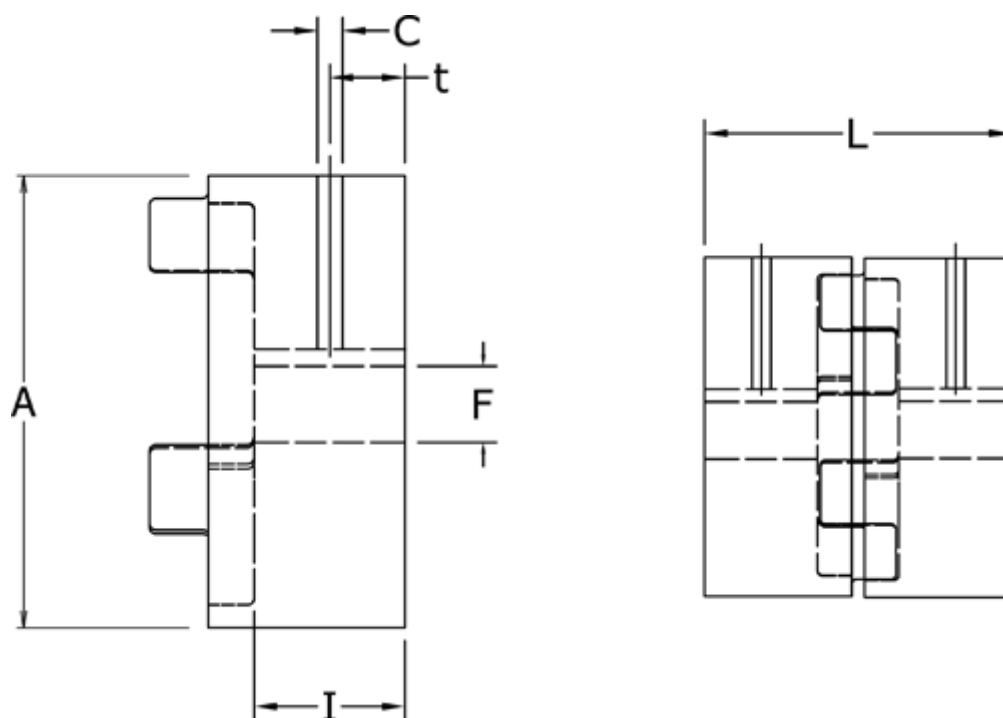

Varenummer: 3335019F024

Beskrivelse: Udboringsnav Klonex ES 19/24

ALU Aluminium, Boring 24H7 mm m/not & skrue

## Mål

A = 40  
C = M5  
F = 24  
I = 25  
L = 66  
t = 10.0